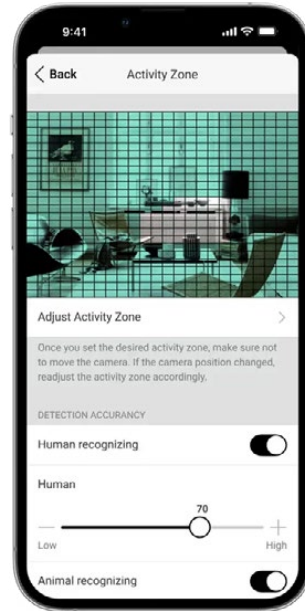

- Overfører video fra kamera direkte ved hjelp av peer-to-peer protokollen JetSparrow.
- Egen fane i appen gir deg enkel oversikt over alle kamera tilkoblet systemet.
- Mulighet for både NVR og microSD lagring.
- Bruk enten PoE eller 12V strømforsyning.
- Tilgjengelig i hvit og svart utførelse.
- Kamera, NVR og app fungerer selv om sentral er utilgjengelig.
- Lag scenario der kamera aktiveres av sensor.
- Velg område i bilde der du ønsker varsel om aktivitet.
- Opptil 35 m rekkevidde på IR-belysning.
- mTLS kryptering og NAAP sertifisert.
- Video og bilder lagres lokalt på enheten og/eller NVR.
- Om kameraet mister kontakt med NVR vil kamera lagre data på microSD-kort om det er installert.
- Sorterer klipp avhengig av om det er mennesker, dyr eller kjøretøy for enkel navigering og søk i Elotec Ajax-appen.
- Enkel installasjon med QR-kode på enheten.
- Kompatibel med alle Elotec Ajax-sentraler.

TurretCam er et kablet IP-kamera med smart infrarød (IR) bakgrunnsbelysning og objektgjenkjenningfunksjon. Brukeren kan se arkiverte og direkte sendte videoer i Elotec Ajax-appen.

Opptak lagres enten på microSD-kort montert i kameraet eller på Elotec Ajax NVR.

Kamera trenger ikke være på samme kablede nett som sentral når NVR ikke benyttes. Enheten trenger kun nett-tilkobling, og har ikke behov for port-forwarding eller annet avansert nettverksoppsett. For opptak til NVR må kamera og NVR være på samme kablede nett.

# Bestillingsinformasjon

Utforming

Velg overvåkning av sone app

Kameraet kategoriserer klipp basert på mennesker m.m.