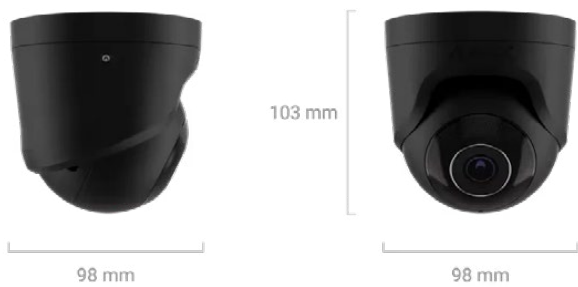

Bestillingsinformasjon

Utforming